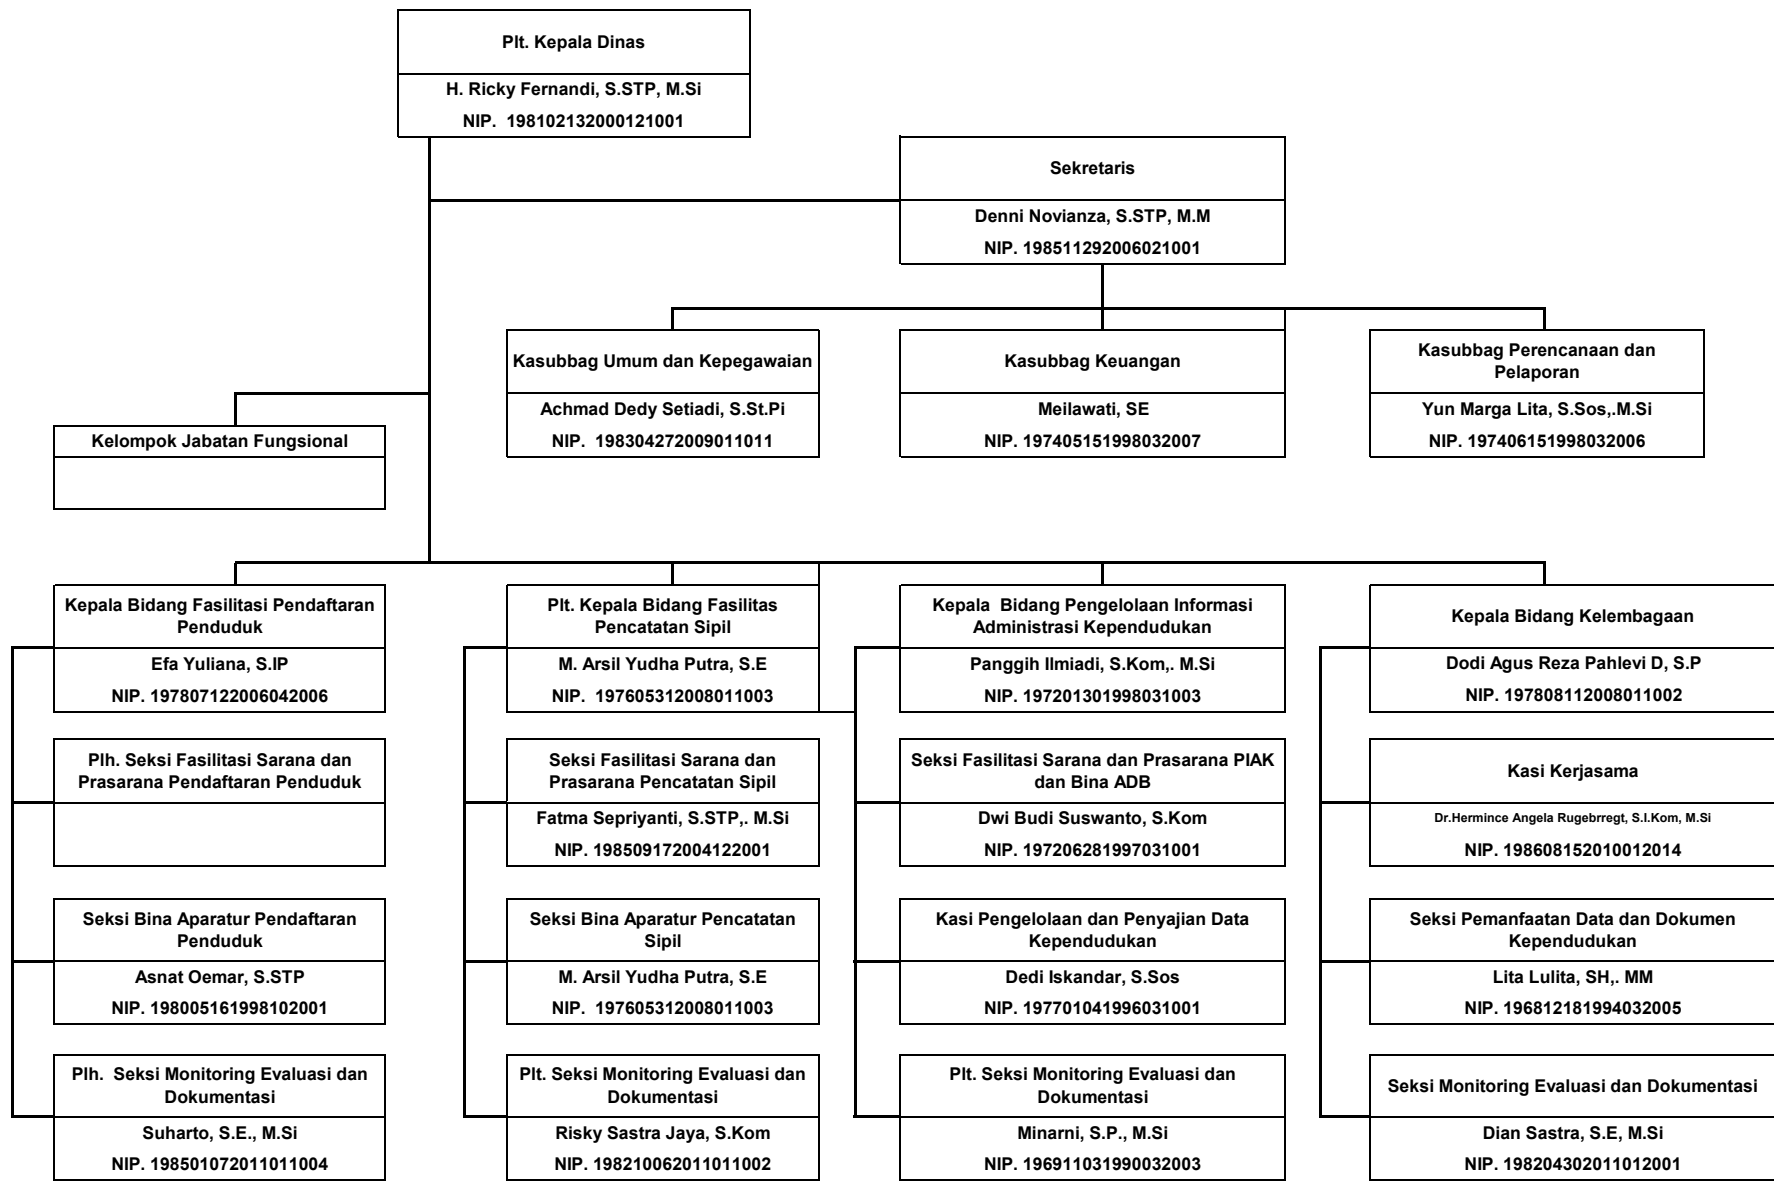

**STRUKTUR**  
**DINAS KEPENDUDUKAN DAN PENCATATAN SIPIL PROVINSI SUMATERA SELATAN**

Palembang, 2026  
 Plt. Kepala Dinas Kependudukan dan Pencatatan Sipil  
 Provinsi Sumatera Selatan,

H. Ricky Fernandi, S.STP, M.Si  
 Pembina Tingkat I / IV.b  
 NIP. 198102132000121001